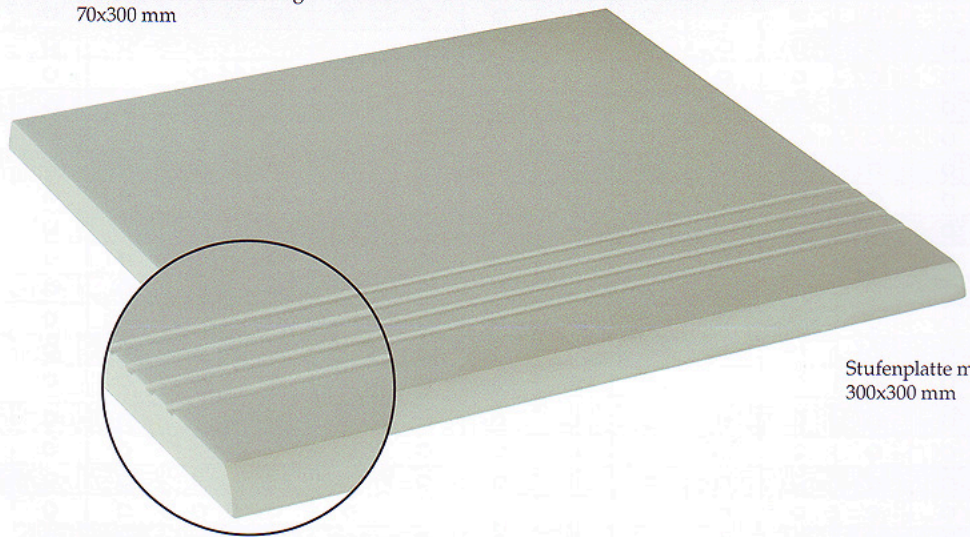

# Formdele og tilbehør

Standsocket mit Fase  
100x200 mm

Standsocket mit Fase  
100x150 mm

Standsocket mit Rundung  
70x300 mm

Stufenplatte mit Rille  
300x300 mm

Hohlkehlssocket  
100x200 mm

Hohlkehlssocket  
100x150 mm

Hohlkehlssocket  
Innenecke  
100 mm

Hohlkehlssocket  
Außenecke (rund)  
100 mm

Hohlkehlssocket  
Außenecke  
100 mm

Hohlkehlssocket  
150x100 mm

Hohlkehlssocket  
Innenecke  
150 mm

Hohlkehlssocket  
Außenecke  
150 mm

Flachrinne  
150x100 mm