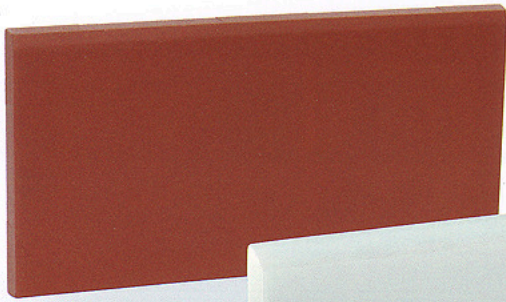

# Formdele og tilbehør

Standsocket mit Fase  
100x200 mm

Standsocket mit Fase  
100x150 mm

Standsocket mit Rundung  
70x300 mm

Stufenplatte mit Rille  
300x300 mm

Hohlkehlssocket  
100x200 mm

Hohlkehlssocket  
100x150 mm

Hohlkehlssocket  
Innenecke  
100 mm

Hohlkehlssocket  
Außenecke (rund)  
100 mm

Hohlkehlssocket  
Außenecke  
100 mm

Hohlkehlssocket  
150x100 mm

Hohlkehlssocket  
Innenecke  
150 mm

Hohlkehlssocket  
Außenecke  
150 mm

Flachrinne  
150x100 mm