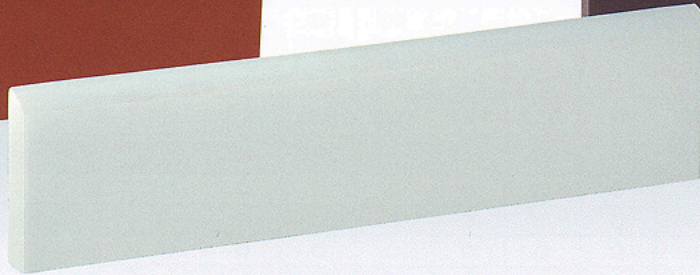

# Formdele og tilbehør

Standsocket mit Fase  
100x200 mm

Standsocket mit Fase  
100x150 mm

Standsocket mit Rundung  
70x300 mm

Stufenplatte mit Rille  
300x300 mm

Hohlkehlssocket  
100x200 mm

Hohlkehlssocket  
100x150 mm

Hohlkehlssocket  
Innenecke  
100 mm

Hohlkehlssocket  
Außenecke (rund)  
100 mm

Hohlkehlssocket  
Außenecke  
100 mm

Hohlkehlssocket  
150x100 mm

Hohlkehlssocket  
Innenecke  
150 mm

Hohlkehlssocket  
Außenecke  
150 mm

Flachrinne  
150x100 mm